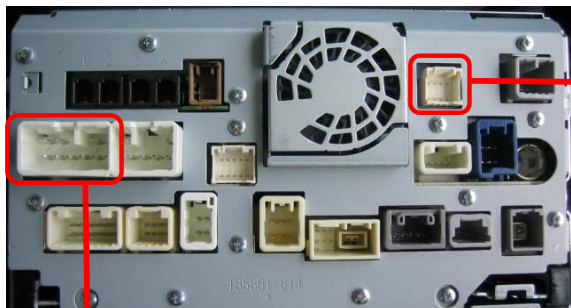

NSZT-W62G 結線情報

装置から出ている配線		車側への結線場所			
配線名称	配線色	コネクタ番号	コネクタ色	結線先位置	結線先配線色
ACC電源	赤		白	電源 10Pコネクタ	3 灰色
ボディアース	黒			ナビ 横ねじ	
ナビコントロール配線1	青		白	変換ハーネス20P	3 茶色
ナビコントロール配線2	黄		白	変換ハーネス20P	2 白色
ナビコントロール配線3	緑		白	変換ハーネス20P	1 黒色

(13) ステアリング SW/
外部映像出力コネクタ(0.64 8P)

8	7	6	5
N.C	N.C	GND	NTSC
4	3	2	1
GND	SW2	SW1	SWG

(1) 電源・スピーカ出力コネクタ

4	3		2	1
+B	ACC		FL+	FR+
10	9	8	7	6
ILL+	AMP	ANT	GND	FL-
				5
				FR-