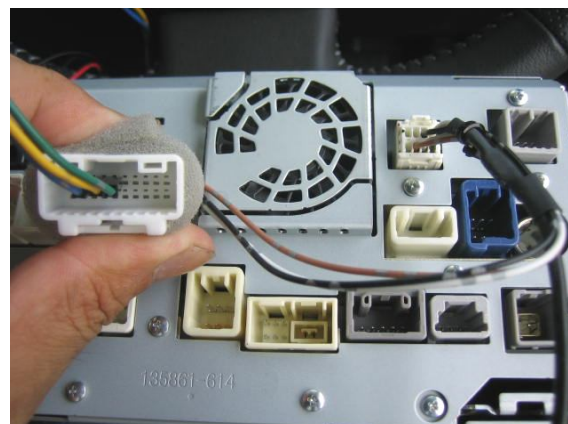

NSZT-W62G 結線情報

装置から出ている配線		車側への結線場所			
配線名称	配線色	コネクタ番号	コネクタ色	結線先位置	結線先配線色
ACC電源	赤		白	電源 10Pコネクタ	3 灰色
ボディアース	黒			ナビ 横ねじ	
ナビコントロール配線1	青		白	変換ハーネス20P	3 茶色
ナビコントロール配線2	黄		白	変換ハーネス20P	2 白色
ナビコントロール配線3	緑		白	変換ハーネス20P	1 黒色

(13) ステアリング SW/
外部映像出力コネクタ(0.64 8P)

8	7	6	5
N.C	N.C	GND	NTSC
4	3	2	1
GND	SW2	SW1	SWG

(1) 電源・スピーカ出力コネクタ

4	3		2	1
+B	ACC		FL+	FR+
10	9	8	7	6
ILL+	AMP	ANT	GND	FL-
				5
				FR-