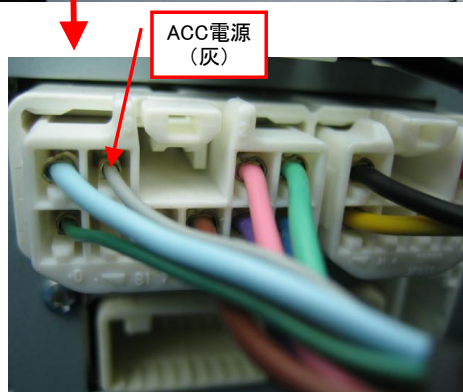

(1) 電源・スピーカ出力コネクタ

4	3		2	1
+B	ACC		FL+	FR+
10	9	8	7	6
ILL+	AMP	ANT	GND	FL-
				5
				FR-