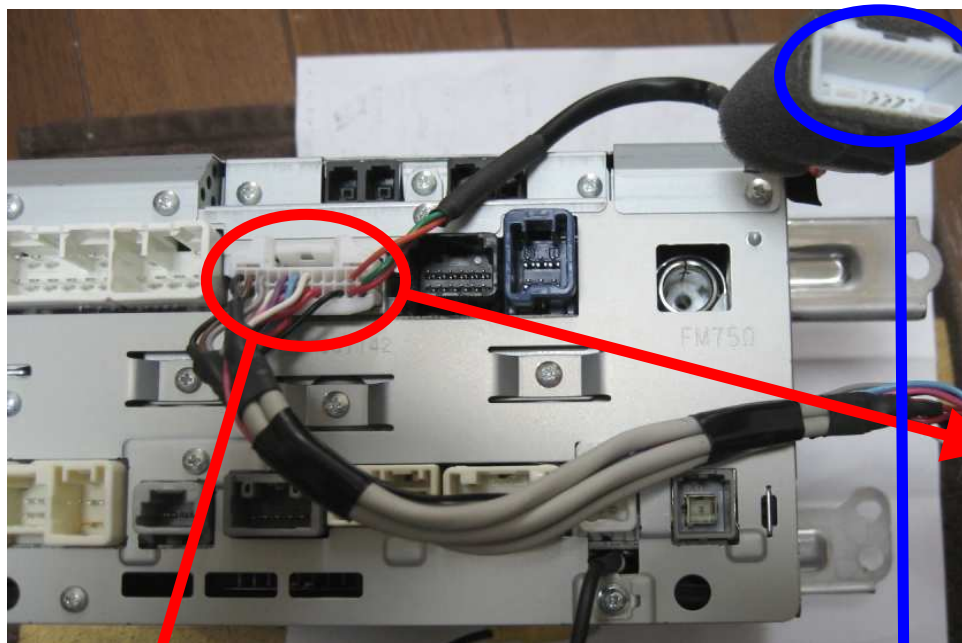

NHZN-W59 結線情報

NHZN-W59ナビへの結線は、下記写真の場所に結線します。

※赤配線はナビのACC配線に、黒配線はボディーアースに接続してください。

車両ステアリングスイッチと併用する場合は、既存配線に下表のとおり分岐接続させます

装置側配線	ナビ側配線
緑	緑
黄	赤
青	橙

車両ステアリングスイッチ配線が無い場合は、写真の様に接続します。