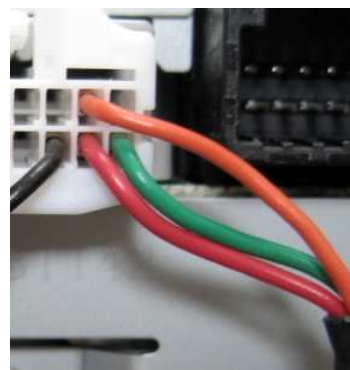

NHZN-W59 結線情報

NHZN-W59ナビへの結線は、下記写真の場所に結線します。

※赤配線はナビのACC配線に、黒配線はボディーアースに接続してください。

車両ステアリングスイッチと併用する場合は、既存配線に下表のとおり分岐接続させます

装置側配線	ナビ側配線
緑	緑
黄	赤
青	橙

車両ステアリングスイッチ配線が無い場合は、写真の様に接続します。