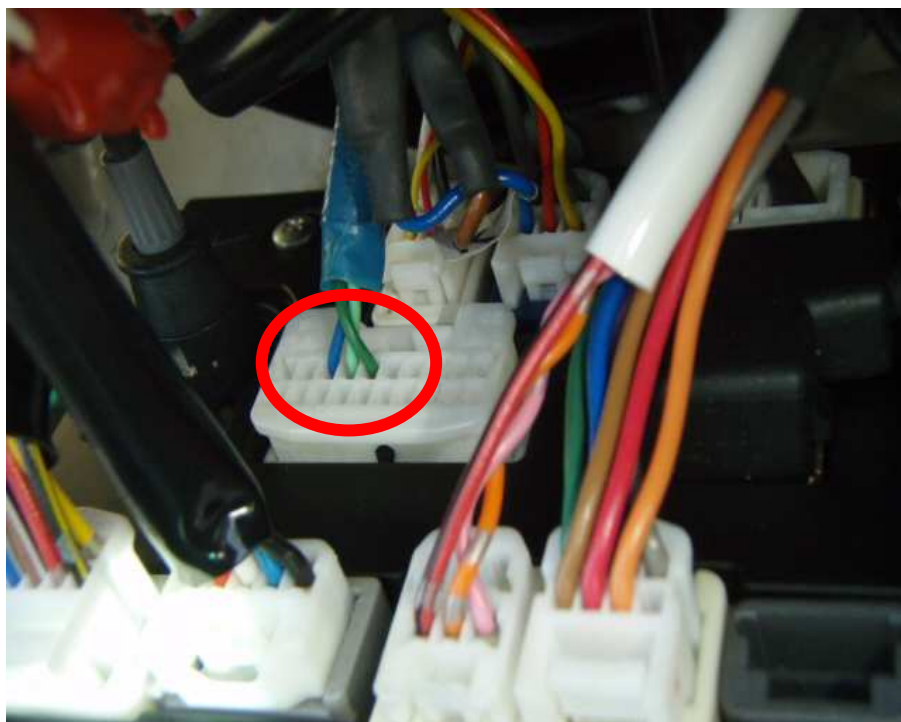

NHDP-W56 結線情報

NHDP-W56ナビへの結線は、下記写真の場所に結線します。

※赤配線はナビのACC配線に、黒配線はボディーアースに接続してください。

車両ステアリングスイッチと併用する場合は、既存配線に下表のとおり分岐接続させます

装置側配線	ナビ側配線
緑	緑
黄	薄緑
青	青

車両ステアリングスイッチ配線が無い場合は、写真の様に接続します。