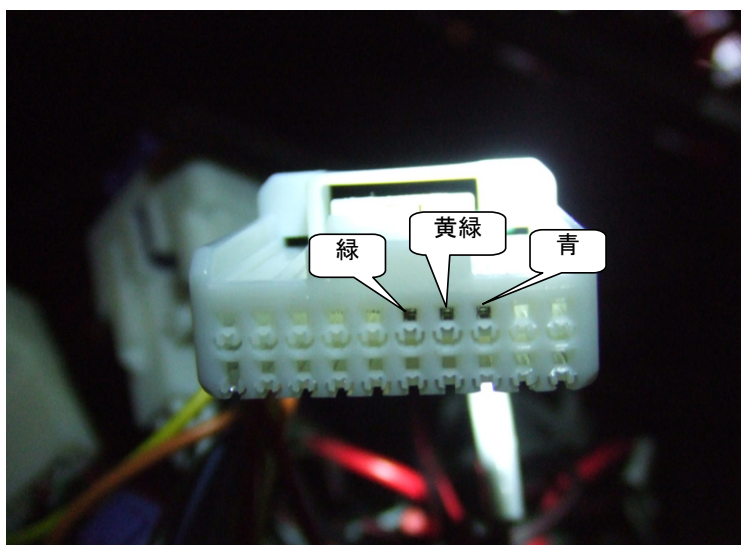

NH3N-W58 結線情報

NH3N-W58ナビへの結線は、下記写真の場所に結線します。

装置側配線	ナビ側配線
緑	緑
黄	黄緑
青	青

※赤配線はナビのACC配線に、黒配線はボディーアースに接続してください。

ステアリングスイッチ配線に分岐接続する場合

ナビ本体に直接接続する場合